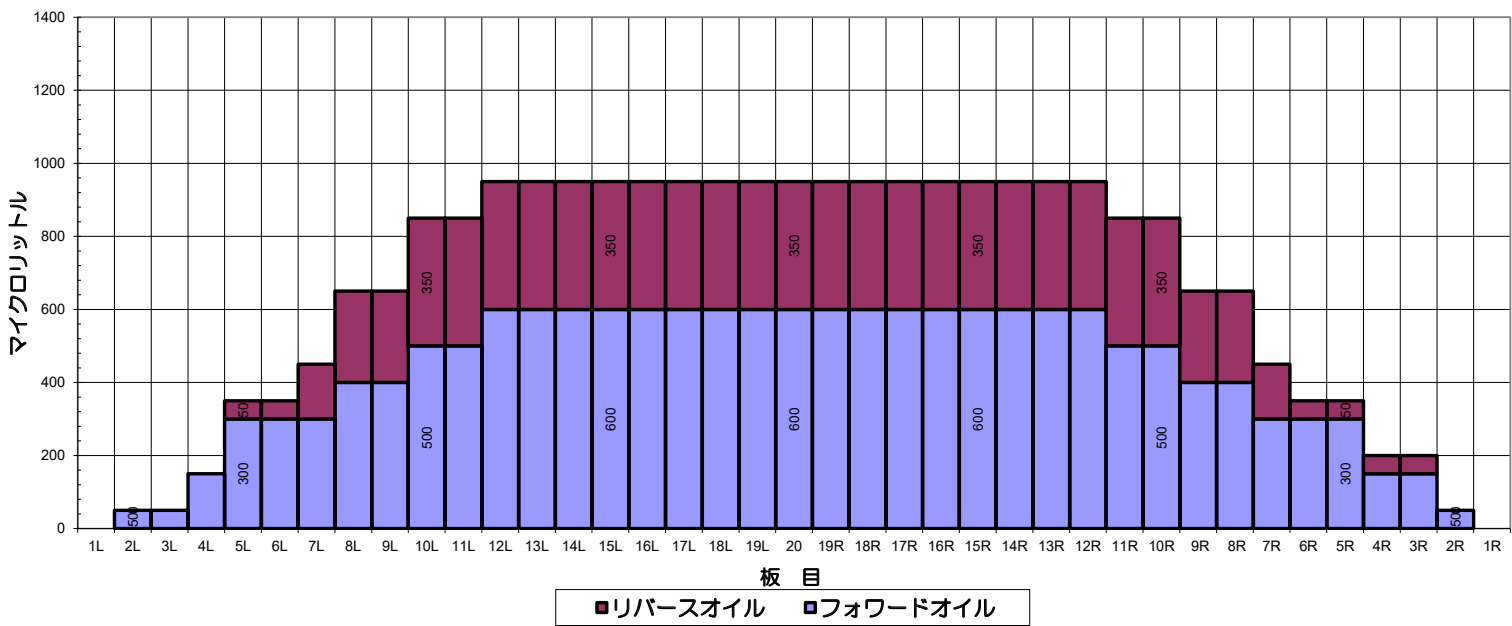

## No.4 平日クリーニング用 コンポジット(総量)

【比率】 スパット エリア	平均2-5L : 16L-20	平均 6-10L : 16L-20	平均11-15L : 16L-20	平均16L-20 : 20-16R	平均16L-20 : 20-16R	平均 20-16R : 15-11R	平均 20-16R : 10-6R	平均 20-16R : 5-2R
		150	590	930	950	950	930	590
	6.33	1.61	1.02	1.00	1.00	1.02	1.61	4.75

【比率】 トラック エリア	平均 3L-7L : 18L-18R			平均 8L-12L : 18L-18R			平均 13L-17L : 18L-18R		
	アウトサイド : 中央			ミドル : 中央			インサイド : 中央		
	3.52			1.20			1.00		
	平均 18L-18R : 17R-13R			平均 18L-18R : 12R-8R			平均 18L-18R : 7R-3R		
	インサイド : 中央			ミドル : 中央			アウトサイド : 中央		
	1.00			1.20			3.06		

スクリーン No.	板目一枚のオイル量 50 μL		オイルの種類				1st	2nd	パターン 長さ 44 フィート
	左側の板目	右側の板目	オイルの回数	移動の速さ f/秒	オイリング開始距離 フィート	オイリング終了距離 フィート	板目の数	板目の数合計	
01F	2	2	1	22	0	0	37	37	1850
02F	4	3	2	22	0	6	34	68	3400
03F	5	5	3	22	6	15	31	93	4650
04F	8	8	2	22	15	21	25	50	2500
05F	10	10	2	22	21	27	21	42	2100
06F	12	12	2	22	27	34	17	34	1700
07F				22	34	44			
08F									
09F									
10F									
11F									
12F									
13F									
14F									
15F									
フォワード合計 板目の数/オイルの量 (ml)							324		162

スクリーン No.	板目一枚のオイル量 50 μL		オイルの種類				1st	2nd	パターン 長さ 44 フィート
	左側の板目	右側の板目	オイルの回数	移動の速さ f/秒	オイリング開始距離 フィート	オイリング終了距離 フィート	板目の数	板目の数合計	
01R			0	26	44	30			
02R	10	10	2	26	30	22	21	42	2100
03R	8	8	2	26	22	15	25	50	2500
04R	7	7	2	26	15	8	27	54	2700
05R	5	3	1	26	8	4	33	33	1650
06R				26	4	0			
07R									
08R									
09R									
10R									
11R									
12R									
13R									
14R									
15R									
リバース合計 板目の数/オイルの量 (ml)							179		8.95
フォワード&リバース合計 板目の数/オイルの量 (ml)							503		25.15