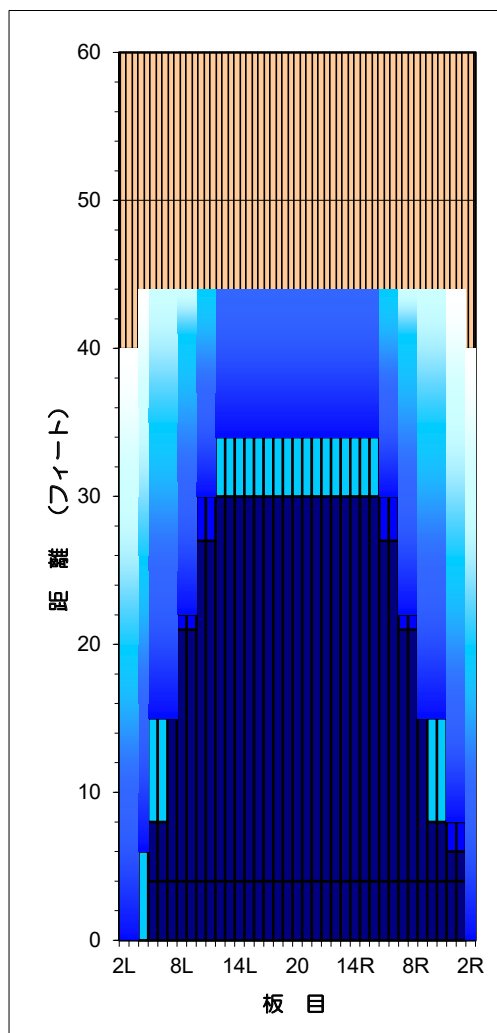

# 11月のレーンコンディション

オイルの量は 25.15 cc で 10 枚内は 850・12 枚内は 950 です。オイリングは 44 f です。

先月から 2 f 長くなりました。自分に合ったボールとラインを見つけましょう。

スパット 12 枚～8 枚は 2 枚毎にオイル量が変わります。曲がりに合わせて投球してみましょう。

板 2 枚刻みのラインをチェックしてみましょう。帰りのオイル開始は 30 f です。(注意)

【比率】 トラック エリア	平均 3L-7L : 18L-18R			平均 8L-12L : 18L-18R			平均 13L-17L : 18L-18R		
	アウトサイド : 中央			ミドル : 中央			インサイド : 中央		
	3.52			1.20			1.00		
	平均 18L-18R : 17R-13R			平均 18L-18R : 12R-8R			平均 18L-18R : 7R-3R		
	インサイド : 中央			ミドル : 中央			アウトサイド : 中央		
	1.00			1.20			3.06		

## No.4 平日クリーニング用 オーバーヘッドビュー

大 会 名  
セ ン タ - 名  
所 在 地  
日 付

No.4 平日クリーニング用  
百万石リゾートレーン  
オイル終了距離 44 f

- フォワード (バフ)
- フォワードバフイングエリアを示しています
- リバース (オイル)
- リバースオイリングのみのエリアを示しています
- フォワード (オイル)
- フォワードオイリングのみのエリアを示しています
- コンビネーション
- フォワード&リバースのオイリングエリアを示しています
- リバースバフアウト
- フォワードオイリング&リバースオイリング終了後のエリアを示しています

スクリーン No.	板目一枚のオイル量 50 μL		オイルの種類				1st	2nd	パターン 長さ 44 フィート
	左側の板目	右側の板目	オイルの回数	移動の速さ f/秒	オイリング開始距離 フィート	オイリング終了距離 フィート	板目の数	板目の数合計	
01F	2	2	1	22	0	0	37	37	1850
02F	4	3	2	22	0	6	34	68	3400
03F	5	5	3	22	6	15	31	93	4650
04F	8	8	2	22	15	21	25	50	2500
05F	10	10	2	22	21	27	21	42	2100
06F	12	12	2	22	27	34	17	34	1700
07F				22	34	44			
08F									
09F									
10F									
11F									
12F									
13F									
14F									
15F									
フォワード合計 板目の数/オイルの量 (ml)							324		162